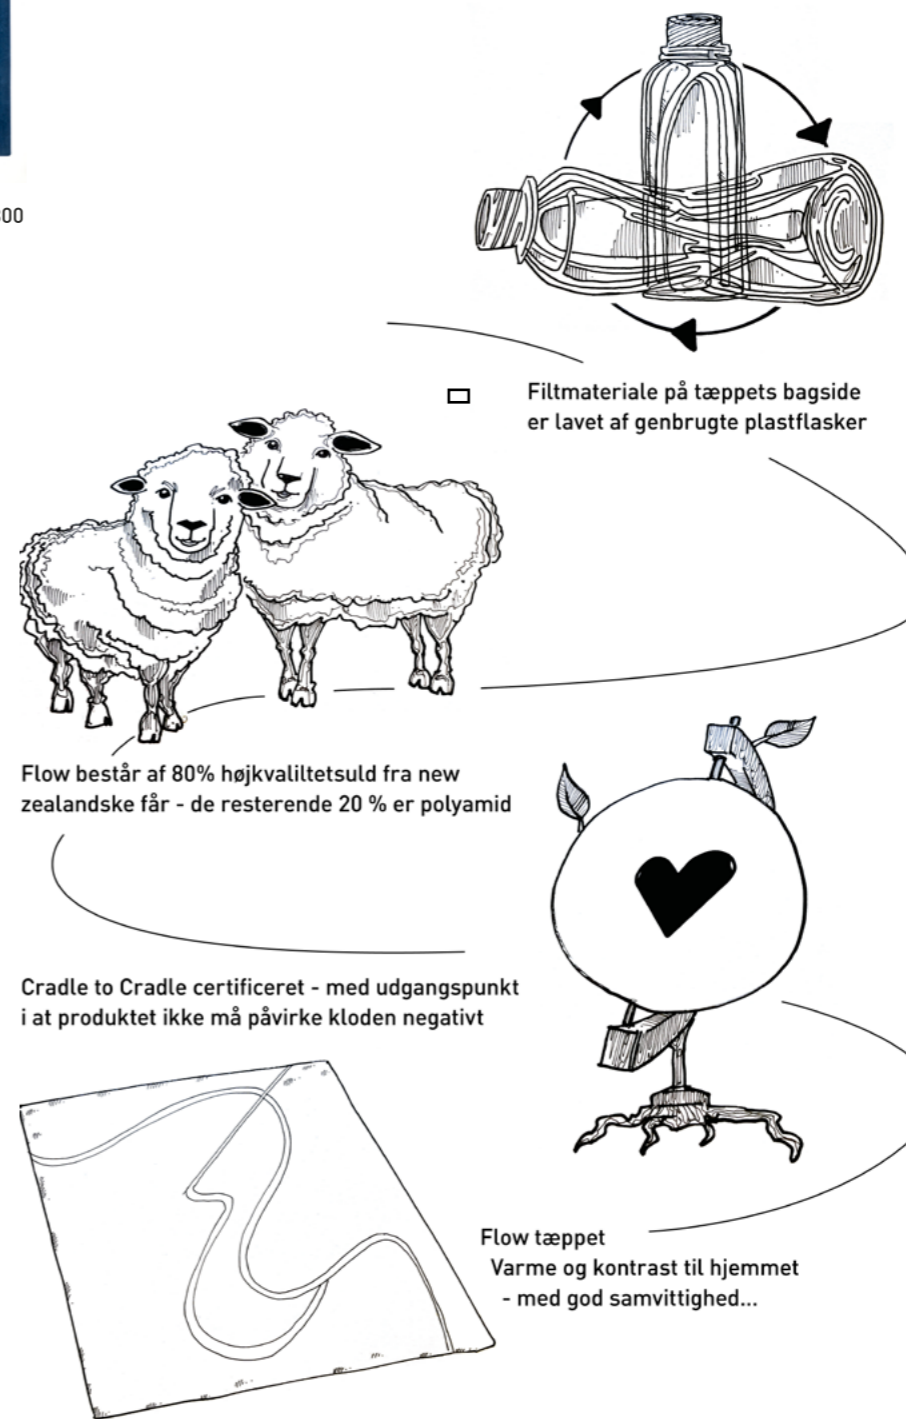

DKK: 4.999,-

TÆPPE FLOW 165X235

Varenr: 7-510002

Mål:

165x235 cm

Vejl. udsalgspris:

DKK: 5.999,-

TÆPPE FLOW 200X300

Varenr: 7-510003

Mål:

200x300 cm

Vejl. udsalgspris:

DKK: 8.999,-

## HØJKVALITETS ULD FRA NEW ZEALAND

Flow er lavet af højkvalitetsuld fra new zealandske får, hvor deres uld er kendt som et af de bedste og fineste kvaliteter i verden. Ulden er fri for forulempning af dyrene og med sikkerhed for, at dyrene får mad, drikke og god plads til bevægelse.